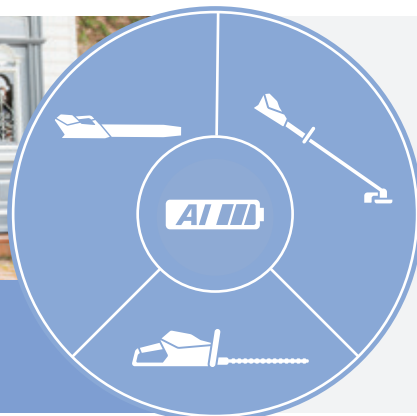

Máquinas compactas, ligeras y potentes.

Ahora con una batería adicional gratis valorada en **42€**

**AIIII** LÍNEA AI

**PEQUEÑAS TAREAS DEL JARDÍN**

Ligera y fácil de usar en pequeñas tareas exteriores.

Batería integrada, sin cables.